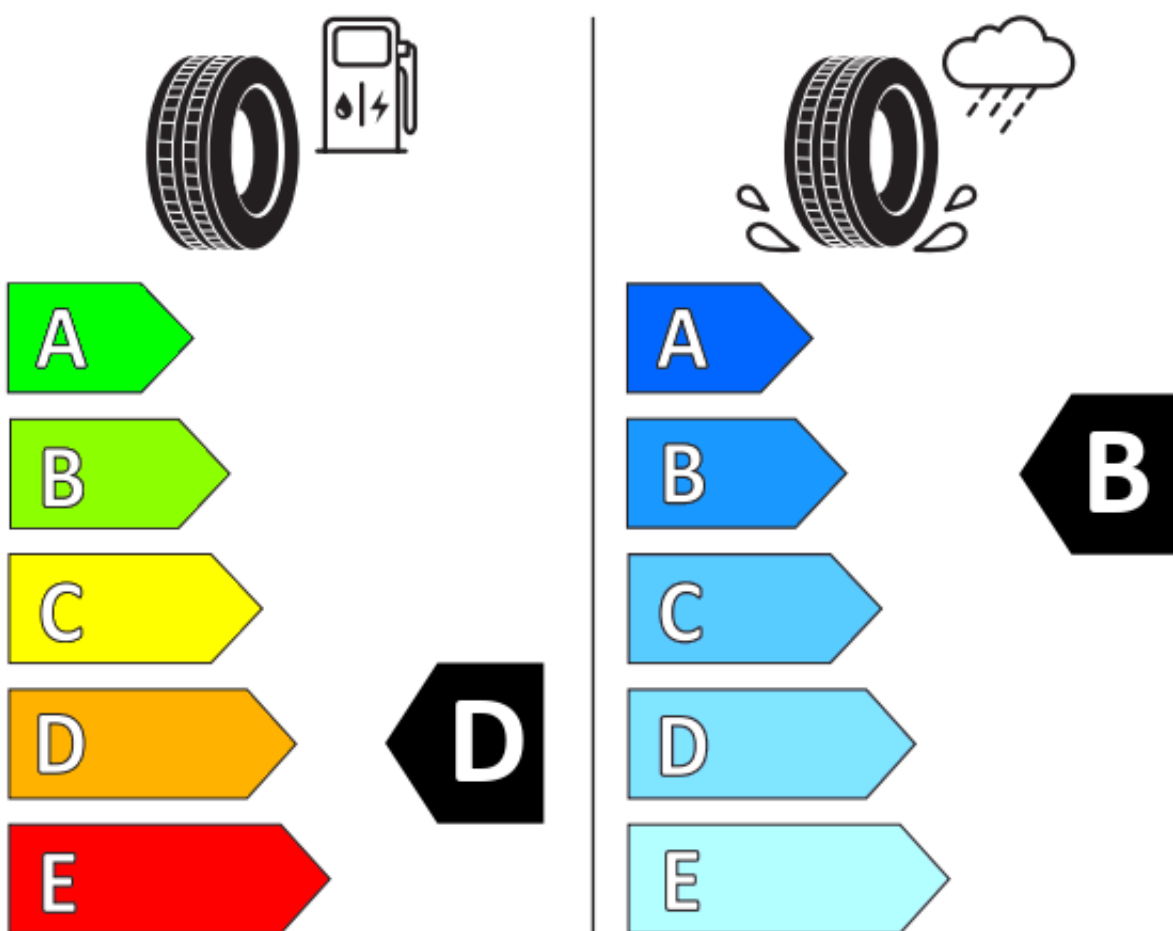

ENERG ⚡

BF-Goodrich

848589

185/60R14 82 H

C1

2020/740